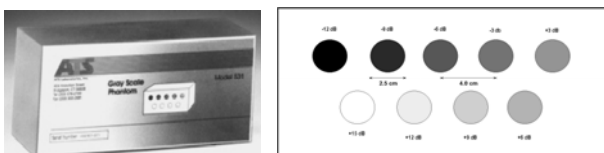

Model 531 グレースケール・ファントム