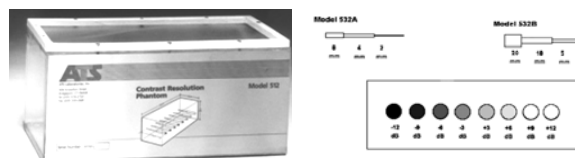

Model 532A & B コントラストファントム