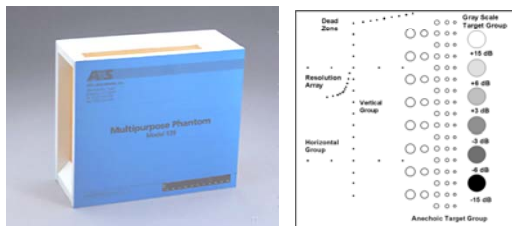

ATS 装置性能管理用ファントム

Model 539 多目的ファントム

Model 549 多機能スモールパーツファントム

Model 550 多目的プレスト小部品ファントム

Model 551 スモールパーツファントム

Model 560 3D 校正ファントム

Model 570 多目的 Endoscopicファントム

Model 504 & 534 分解能・浸透性ファントム

Model 514 多機能ファントム(ハイドロゲル)

Model 531 グレースケール・ファントム

Model 532A & B コントラストファントム

Model 535 基本性能保守管理ファントム

Model 538N ビームプロファイル・スライス厚

Model 540 レクタルスキャン・ファントム(直腸)

Model PVB1&3 動脈内ファントム