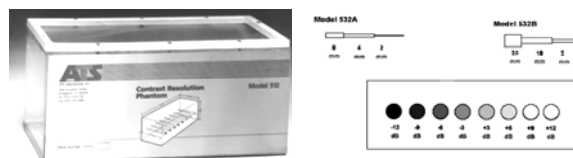

ATS 装置性能管理用ファントム

Model 539 多目的ファントム

Model 549 多機能スモールパーツファントム

Model 550 多目的プレスト小部品ファントム

Model 551 スモールパーツファントム

Model 560 3D 校正ファントム

Model 570 多目的 Endoscopicファントム

Model 504 & 534 分解能・浸透性ファントム

Model 514 多機能ファントム(ハイドロゲル)

Model 531 グレースケール・ファントム

Model 532A & B コントラストファントム

Model 535 基本性能保守管理ファントム

Model 538N ビームプロファイル・スライス厚

Model 540 レクタルスキャン・ファントム(直腸)

Model PVB1&3 動脈内ファントム