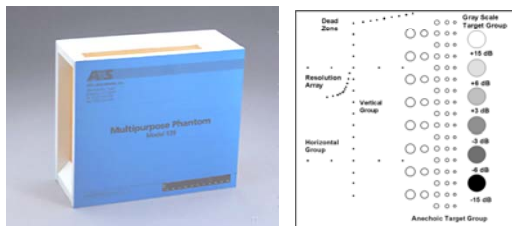

ATS 装置性能管理用ファントム

Model 539 多目的ファントム

Model 549 多機能スモールパーツファントム

Model 550 多目的プレスト小部品ファントム

Model 551 スモールパーツファントム

Model 560 3D 校正ファントム

Model 570 多目的 Endoscopicファントム

Model 504 & 534 分解能・浸透性ファントム

Model 514 多機能ファントム (ハイドロゲル)

Model 531 グレースケール・ファントム

Model 532A & B コントラストファントム

Model 535 基本性能保守管理ファントム

Model 538N ビームプロファイル・スライス厚

Model 540 レクタスキャン・ファントム (直腸)

Model PVB1&3 動脈内ファントム